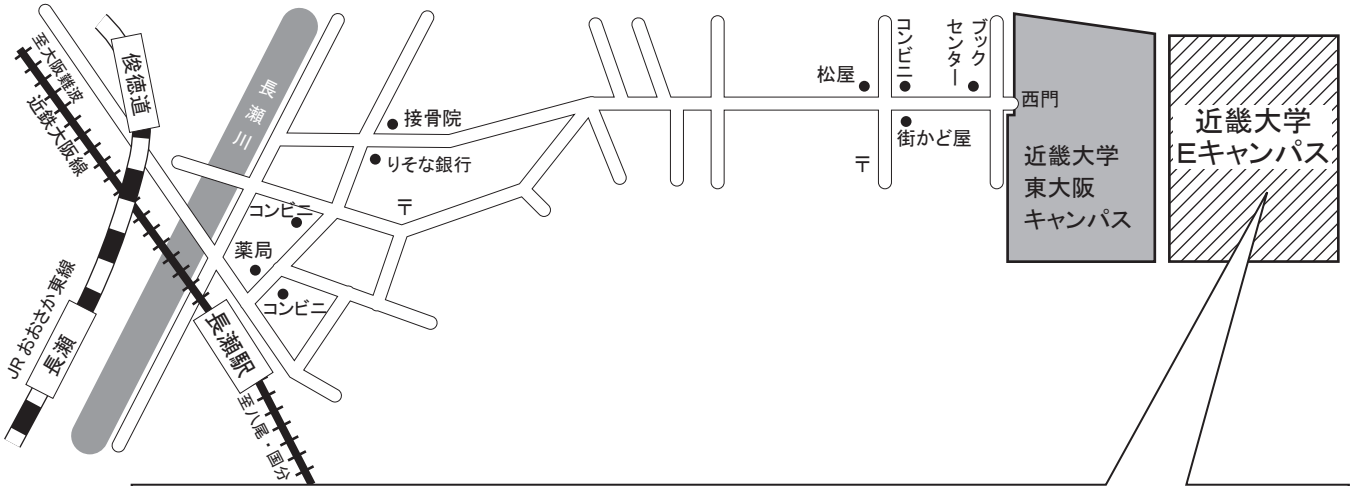

関西地区

- ① 試験地 東大阪市
- ② 試験会場 近畿大学Eキャンパス

大阪府東大阪市小若江3丁目4番1号

(注意) 試験会場への電話照会は、会場へのご迷惑となりますので絶対にしないで下さい。

近畿大学Eキャンパスへの交通案内

- 近鉄大阪線「長瀬駅」下車 徒歩約15分
- 近鉄奈良線「八戸ノ里駅」下車 徒歩約20分
- 試験会場及び会場近辺には駐車場がありませんので、車での来場はご遠慮ください。