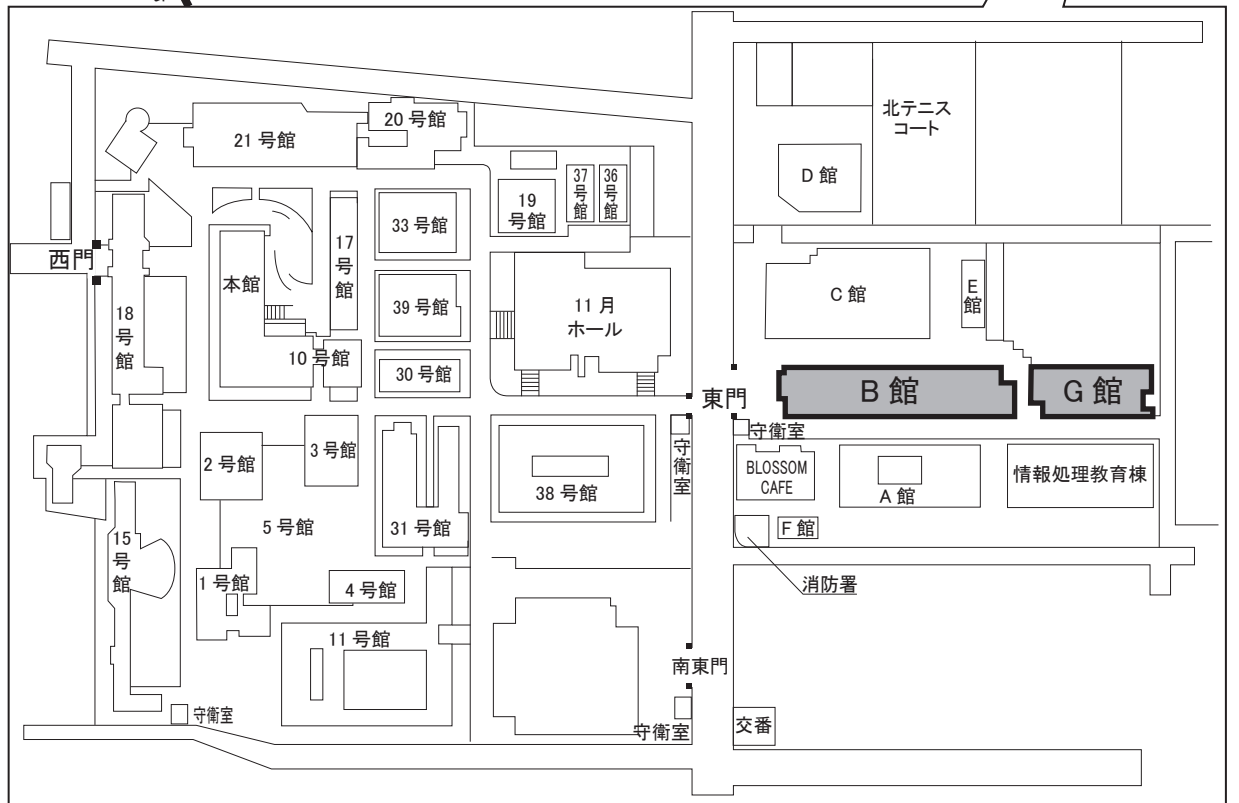

関西地区

- ① 試験地 東大阪市
- ② 試験会場 近畿大学Eキャンパス

大阪府東大阪市小若江3丁目4番1号

(注意) 試験会場への電話照会は、会場へのご迷惑となりますので絶対にしないで下さい。

近畿大学Eキャンパスへの交通案内

- 近鉄大阪線「長瀬駅」下車 徒歩約15分
- 近鉄奈良線「八戸ノ里駅」下車 徒歩約20分
- 試験会場及び会場近辺には駐車場がありませんので、車での来場はご遠慮ください。