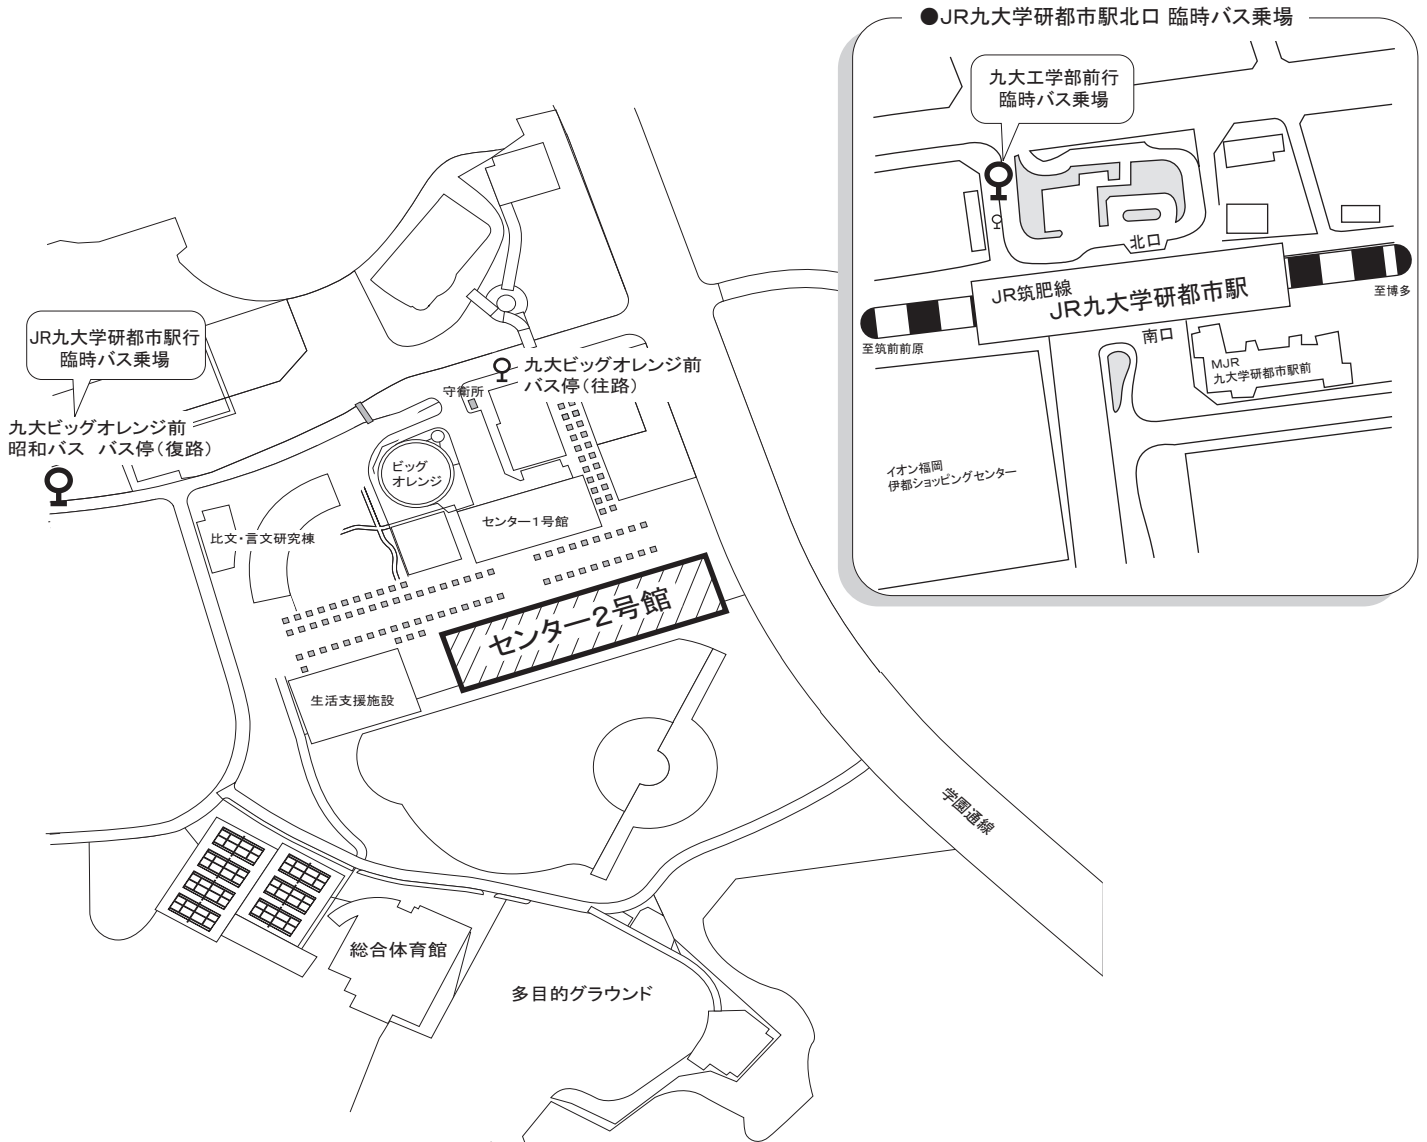

# 九州地区

- ① 試験地 福岡市
- ② 試験会場 九州大学伊都キャンパス  
福岡県福岡市西区元岡744

(注意) 試験会場への電話照会は、会場へのご迷惑となりますので絶対にしないで下さい。

## 九州大学伊都キャンパスへの交通案内

- JR筑肥線「九大学研都市駅」北口より、「九大工学部前行」に乗車 九大ビッグオレンジ前バス停下車

### 臨時バスのご案内

「九大工学部前行」乗場より8時から9時00分までの間、九大工学部前行き臨時バスを運行します。  
(臨時バスの運賃は各自で精算して下さい。)

- 試験会場及び会場近辺には駐車場がありませんので、車での来場はご遠慮ください。