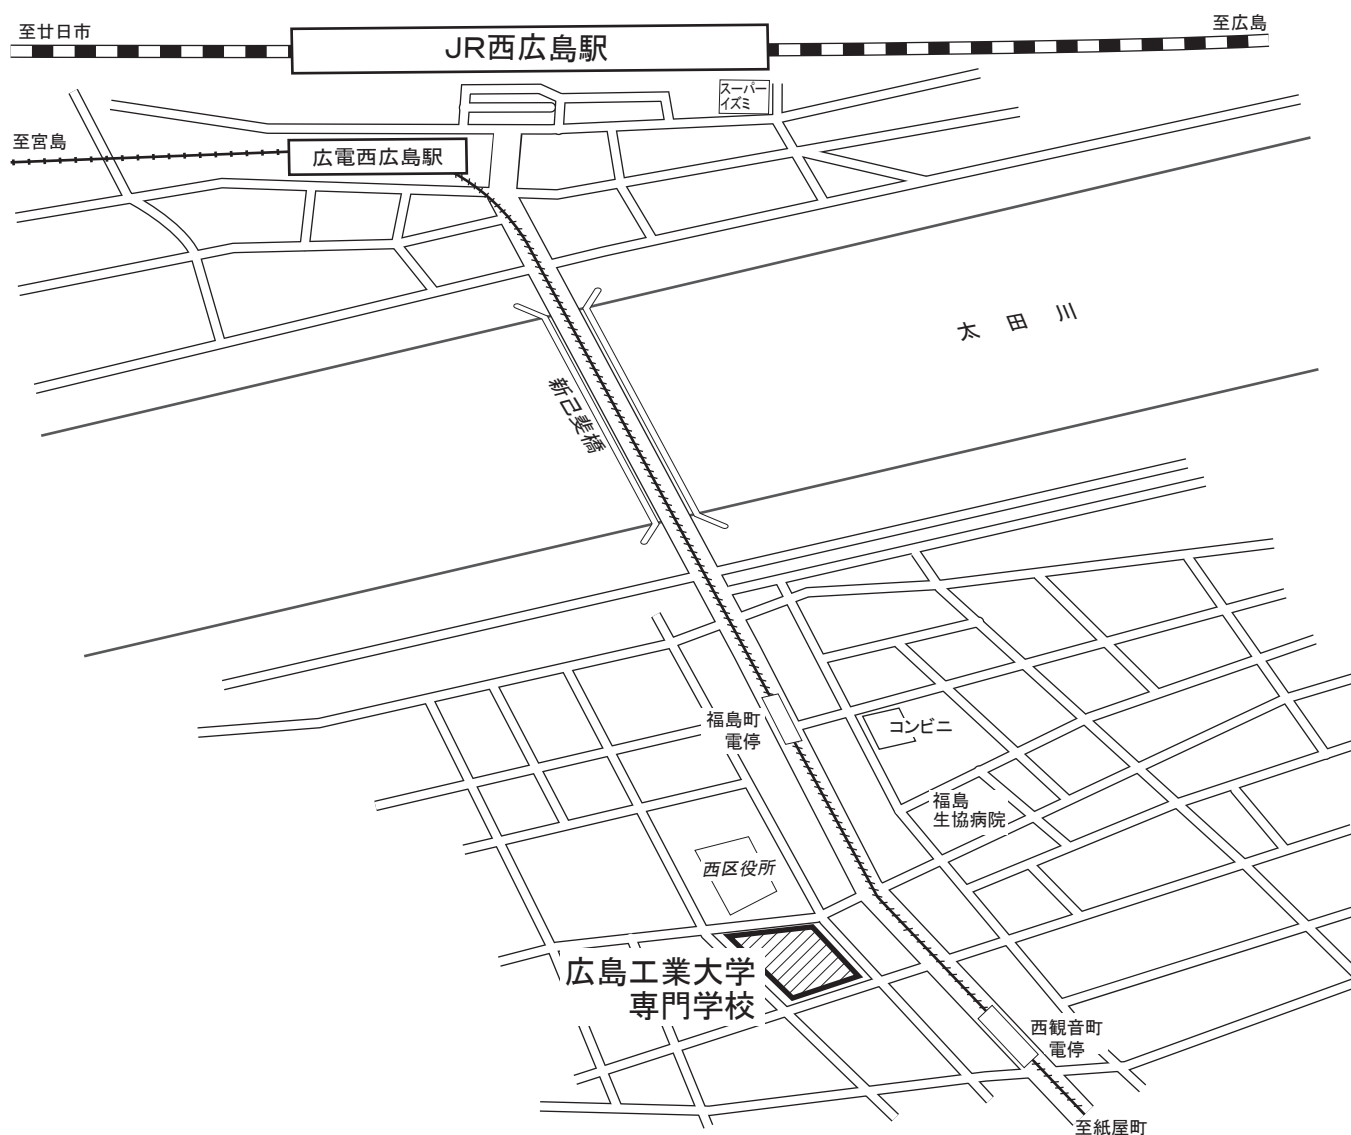

中国四国地区

- ① 試験地 広島市
- ② 試験会場 広島工業大学専門学校
広島県広島市西区福島町2丁目1番1号

(注意) 試験会場への電話照会は、会場へのご迷惑となりますので絶対にしないで下さい。

広島工業大学専門学校への交通案内

- JR ● JR山陽本線「西広島」駅下車、徒歩約10分
- 市内電車 ● JR広島駅より広電西広島(己斐)・宮島口行に乗車、「西観音町」電停下車、徒歩約1分
- 宮島口より広島駅行きに乗車、「福島町」電停下車、徒歩約1分
- 広島港より広電西広島(己斐)・宮島口行に乗車、「西観音町」電停下車、徒歩約1分

● 試験会場及び会場近辺には駐車場がありませんので、車での来場はご遠慮ください。