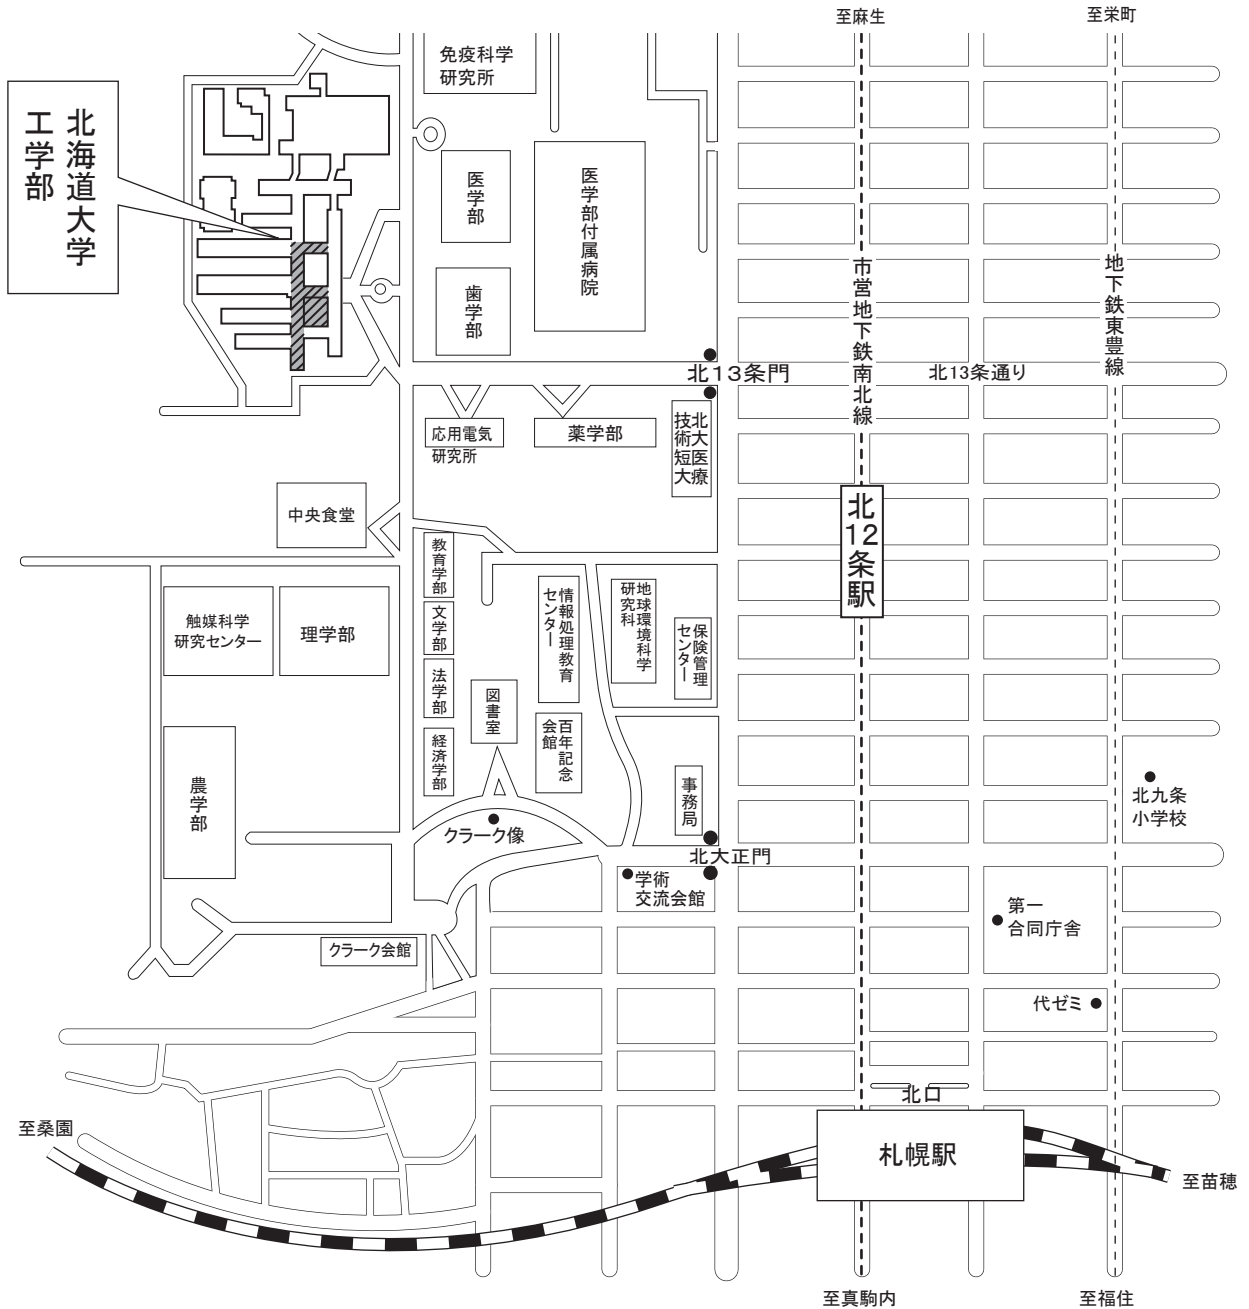

北海道地区

- ① 試験地 札幌市
- ② 試験会場 北海道大学工学部
北海道札幌市北区北13条西8丁目

(注意) 試験会場への電話照会は、会場へのご迷惑となりますので絶対にしないで下さい。

北海道大学への交通案内

- 地下鉄南北線「北12条」駅下車、徒歩約10分。
- JR札幌駅北口より徒歩約15分
- 試験会場及び会場近辺には駐車場がありませんので、車での来場はご遠慮ください。