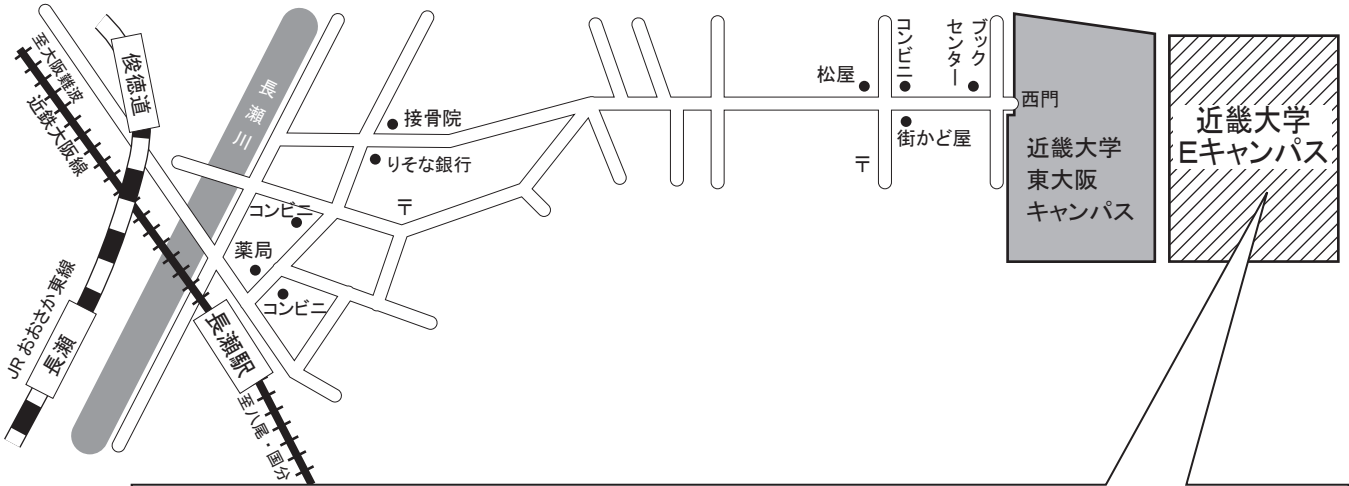

# 関西地区

① 試験地 東大阪市

② 試験会場 近畿大学Eキャンパス

大阪府東大阪市小若江3丁目4番1号

(注意) 試験会場への電話照会は、会場へのご迷惑となりますので絶対にしないで下さい。

## 近畿大学Eキャンパスへの交通案内

● 近鉄大阪線「長瀬駅」下車 徒歩約15分

● 近鉄奈良線「八戸ノ里駅」下車 徒歩約20分

● 試験会場及び会場近辺には駐車場がありませんので、車での来場はご遠慮ください。