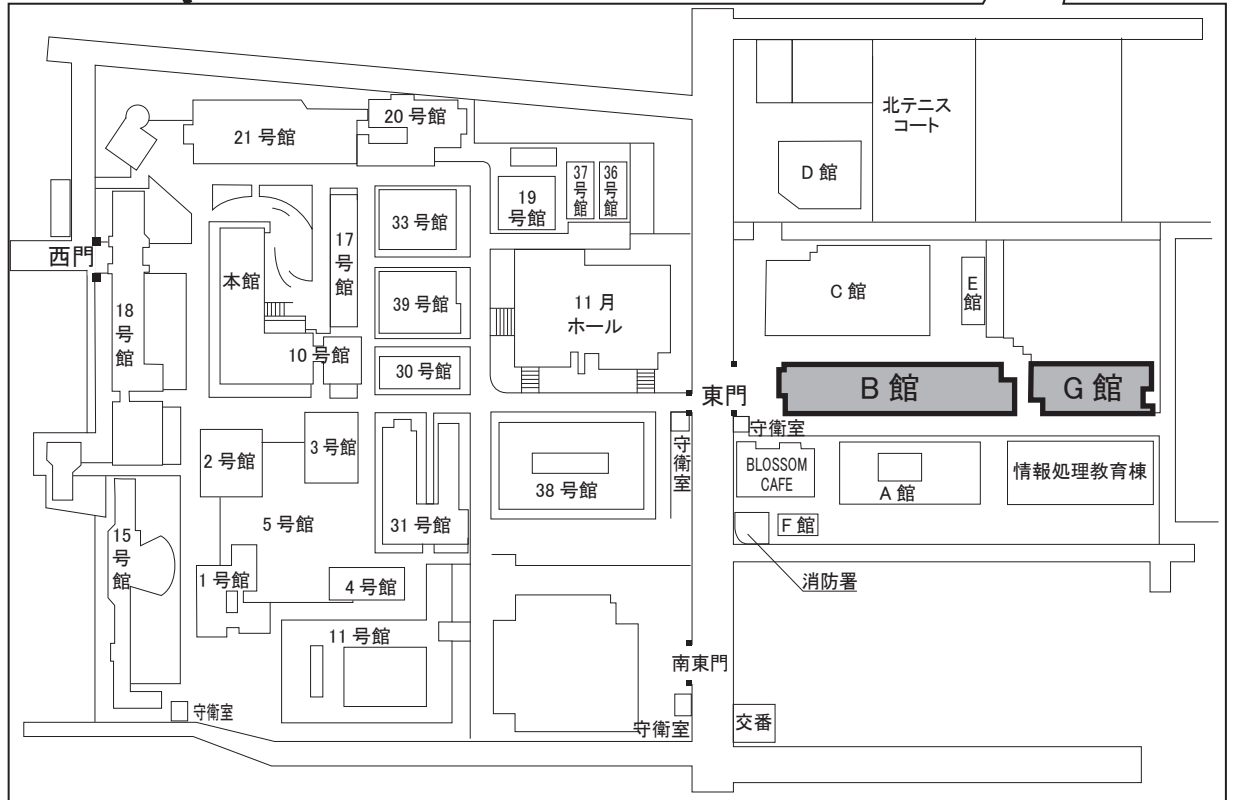

# 関西地区

① 試験地 東大阪市

② 試験会場 近畿大学Eキャンパス

大阪府東大阪市小若江3丁目4番1号

(注意) 試験会場への電話照会は、会場へのご迷惑となりますので絶対にしないで下さい。

## 近畿大学Eキャンパスへの交通案内

● 近鉄大阪線「長瀬駅」下車 徒歩約15分

● 近鉄奈良線「八戸ノ里駅」下車 徒歩約20分

● 試験会場及び会場近辺には駐車場がありませんので、車での来場はご遠慮ください。