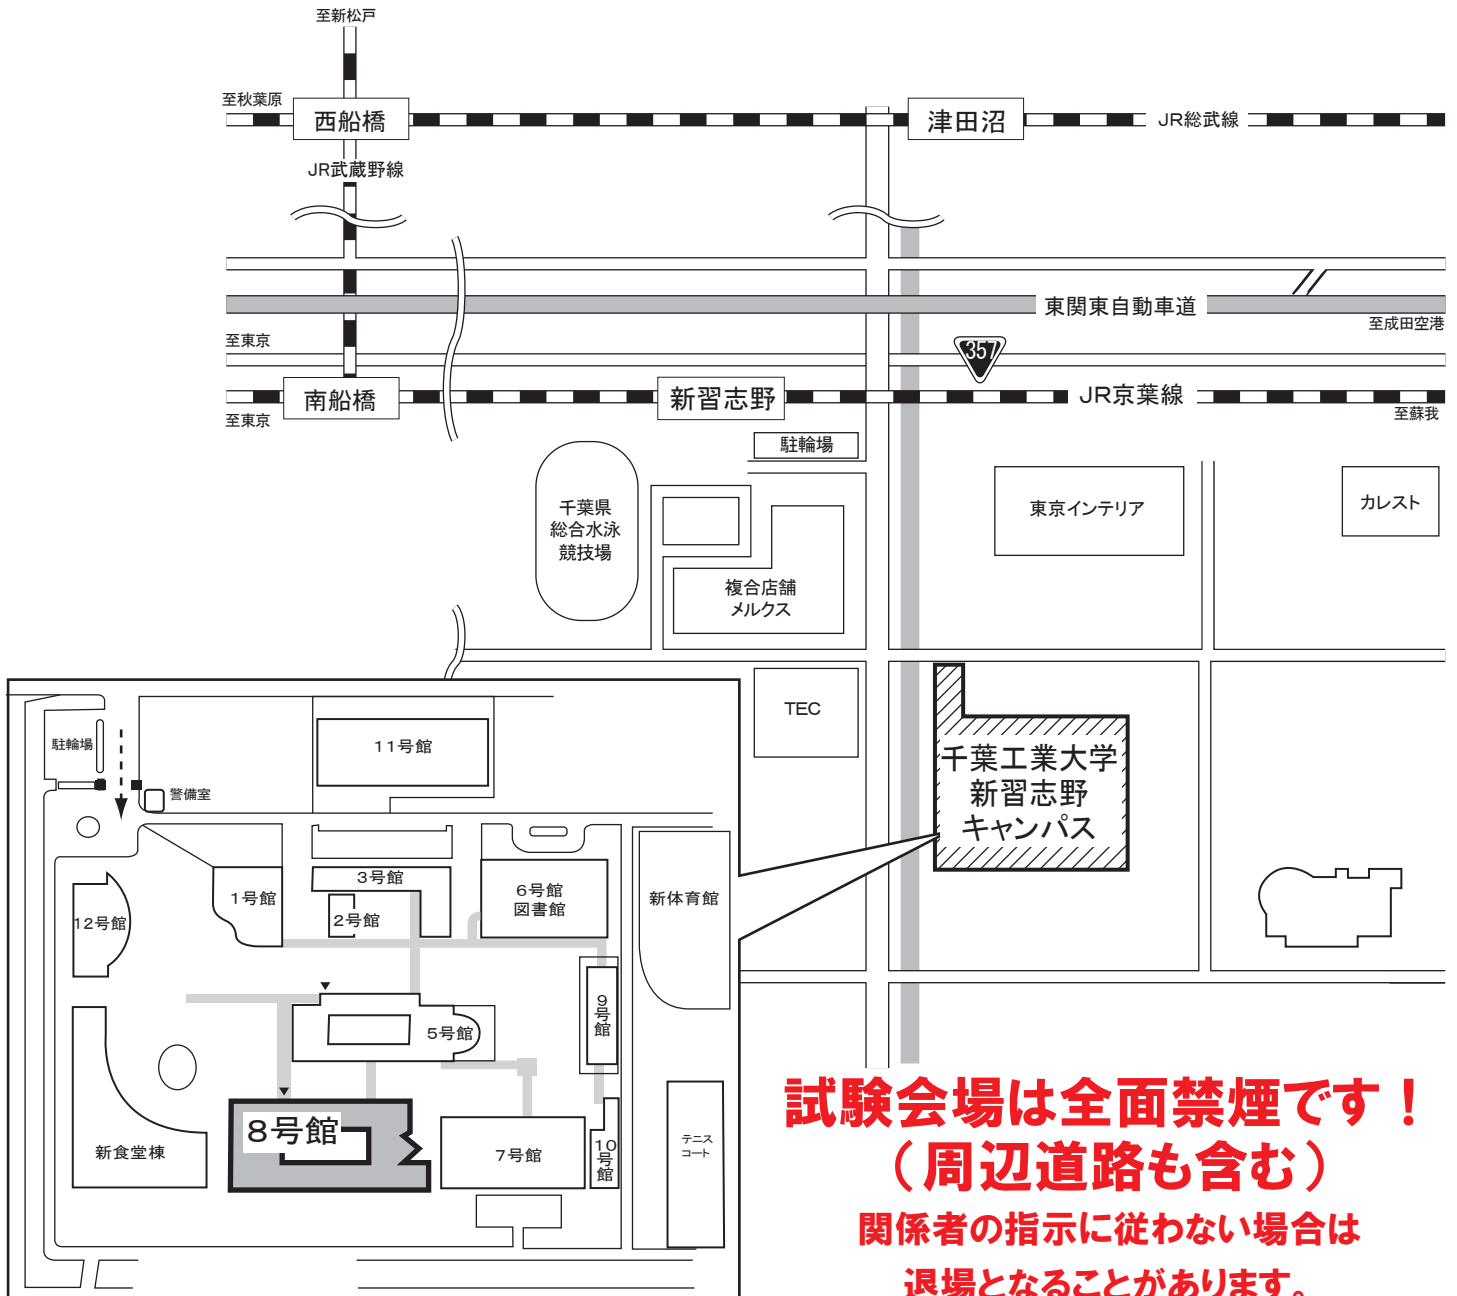

関東地区(1)

- ① 試験地 習志野市
- ② 試験会場 千葉工業大学新習志野キャンパス
千葉県習志野市芝園2丁目1番1号

(注意) 試験会場への電話照会は、会場へのご迷惑となりますので絶対にしないで下さい。

千葉工業大学新習志野キャンパスへの交通案内

- JR京葉線「新習志野」駅南口下車、徒歩約6分
- 試験会場及び会場近辺には駐車場がありませんので、車での来場はご遠慮ください。