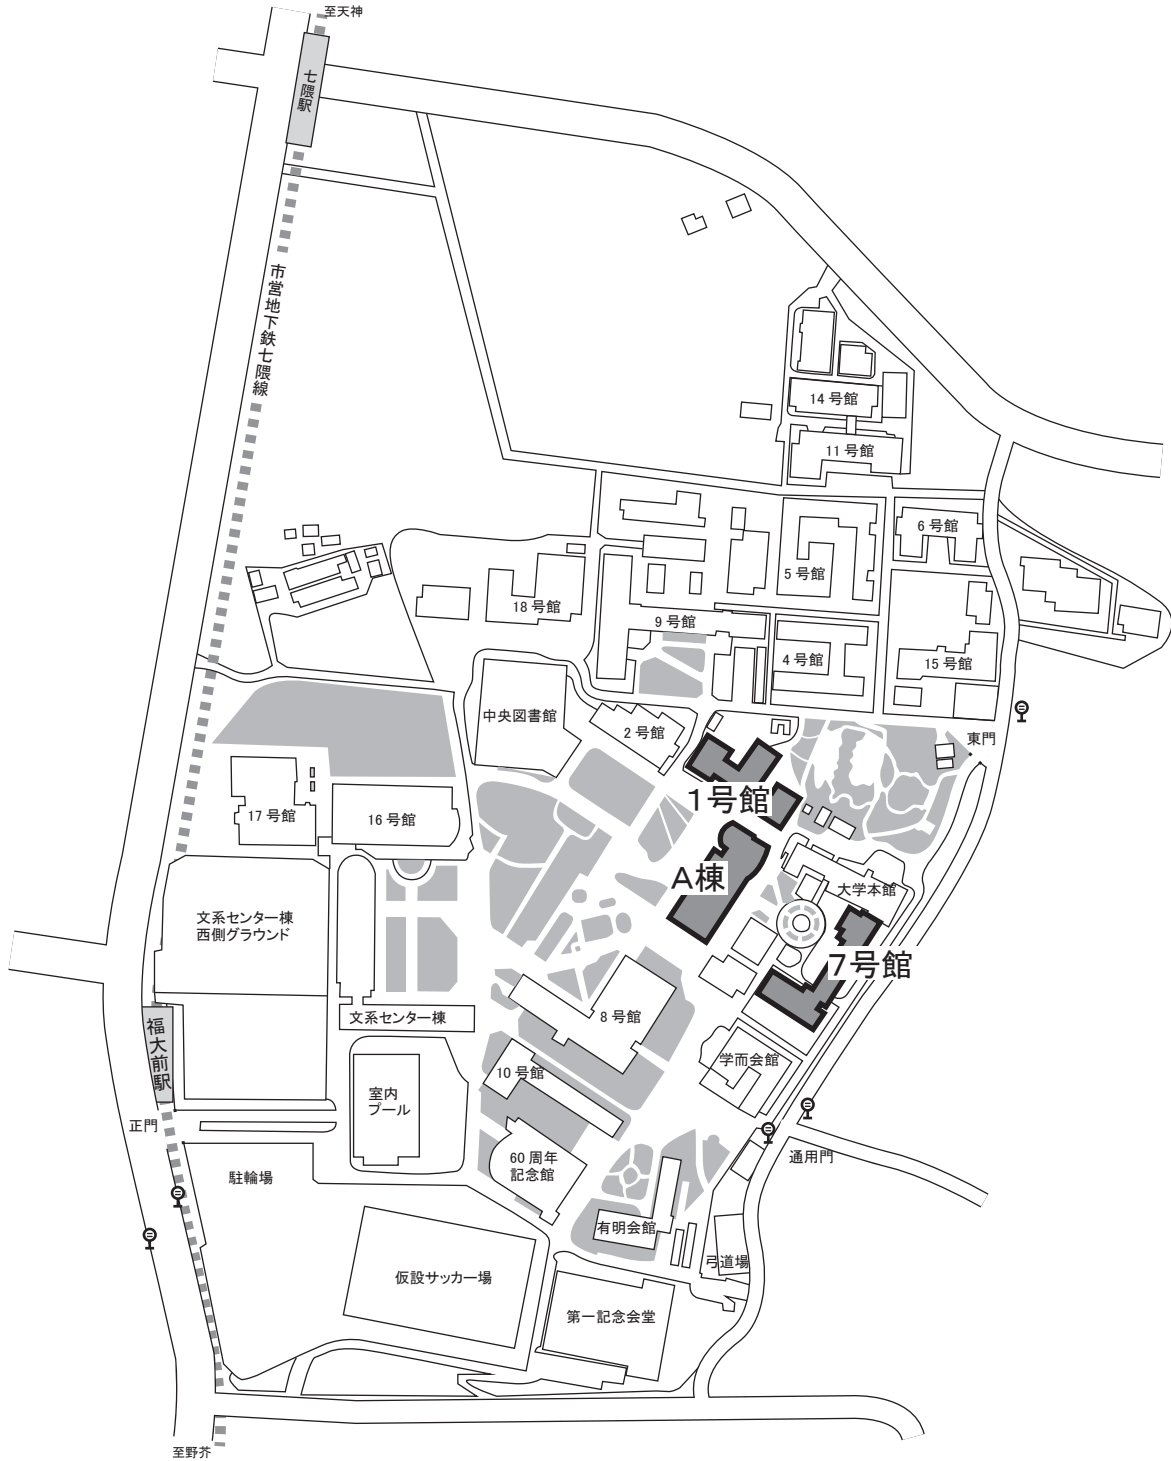

九州地区

① 試験地 福岡市

② 試験会場 福岡大学七隈キャンパス

福岡県福岡市城南区七隈8丁目19番1号

(注意) 試験会場への電話照会は、会場へのご迷惑となりますので絶対にしないで下さい。

福岡大学七隈キャンパスへの交通案内

●市営地下鉄七隈線「福大前」駅下車、徒歩約8分

●試験会場及び会場近辺には駐車場がありませんので、車での来場はご遠慮ください。