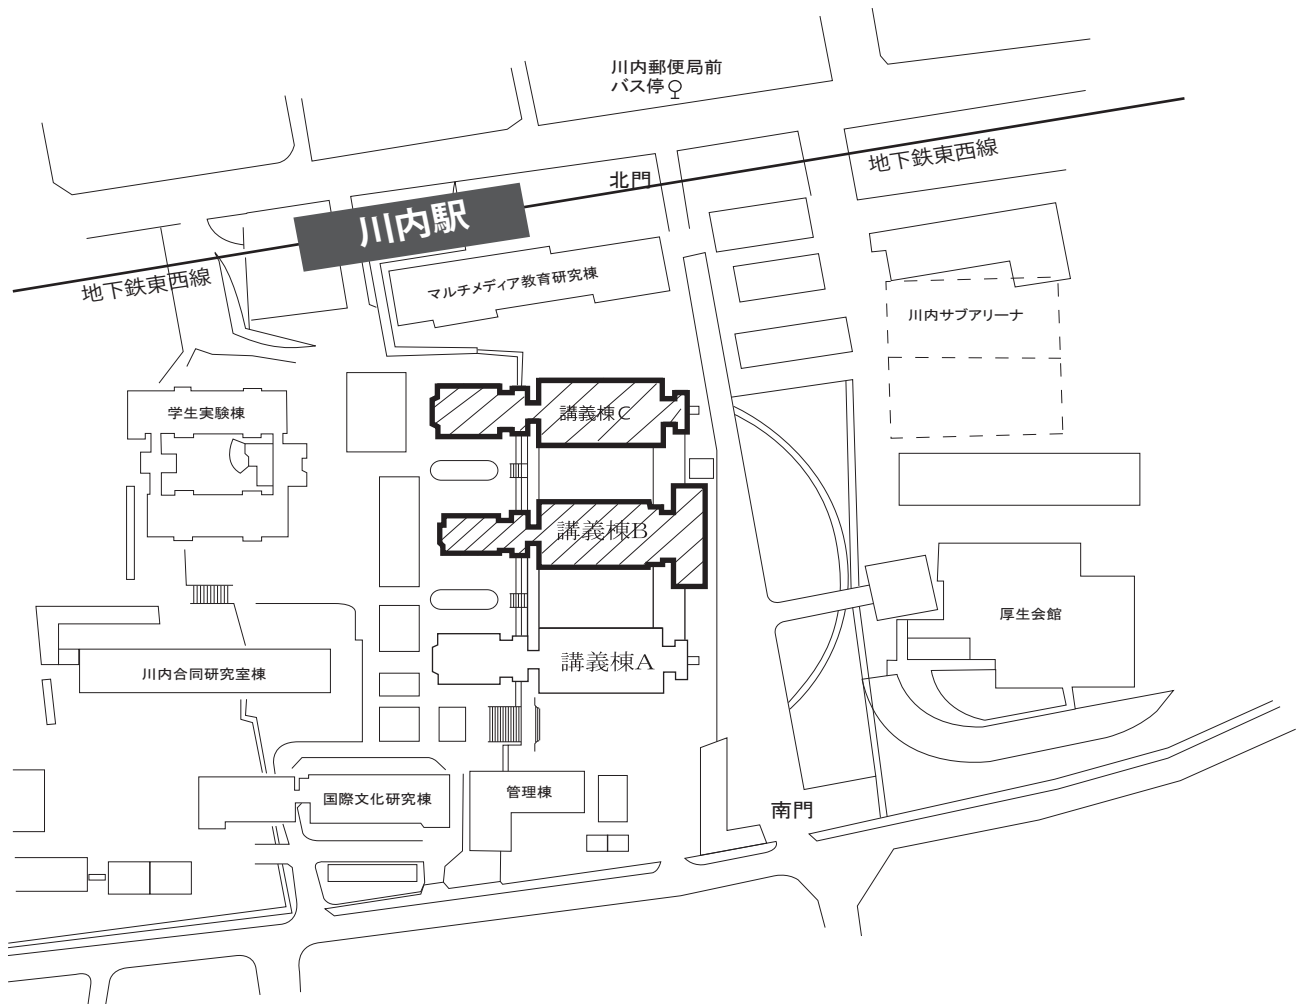

東北地区

- ① 試験地 仙台市
- ② 試験会場 東北大学川内北キャンパス講義棟
宮城県仙台市青葉区川内41

(注意) 試験会場への電話照会は、会場へのご迷惑となりますので絶対にしないで下さい。

試験会場は全面禁煙です！（周辺道路も含む）

関係者の指示に従わない場合は、退場となることがあります。

東北大学川内北キャンパスへの交通案内

- 地下鉄東西線「川内駅」下車 徒歩約2分
- **試験会場及び会場近辺には駐車場がありませんので、車での来場はご遠慮ください。**