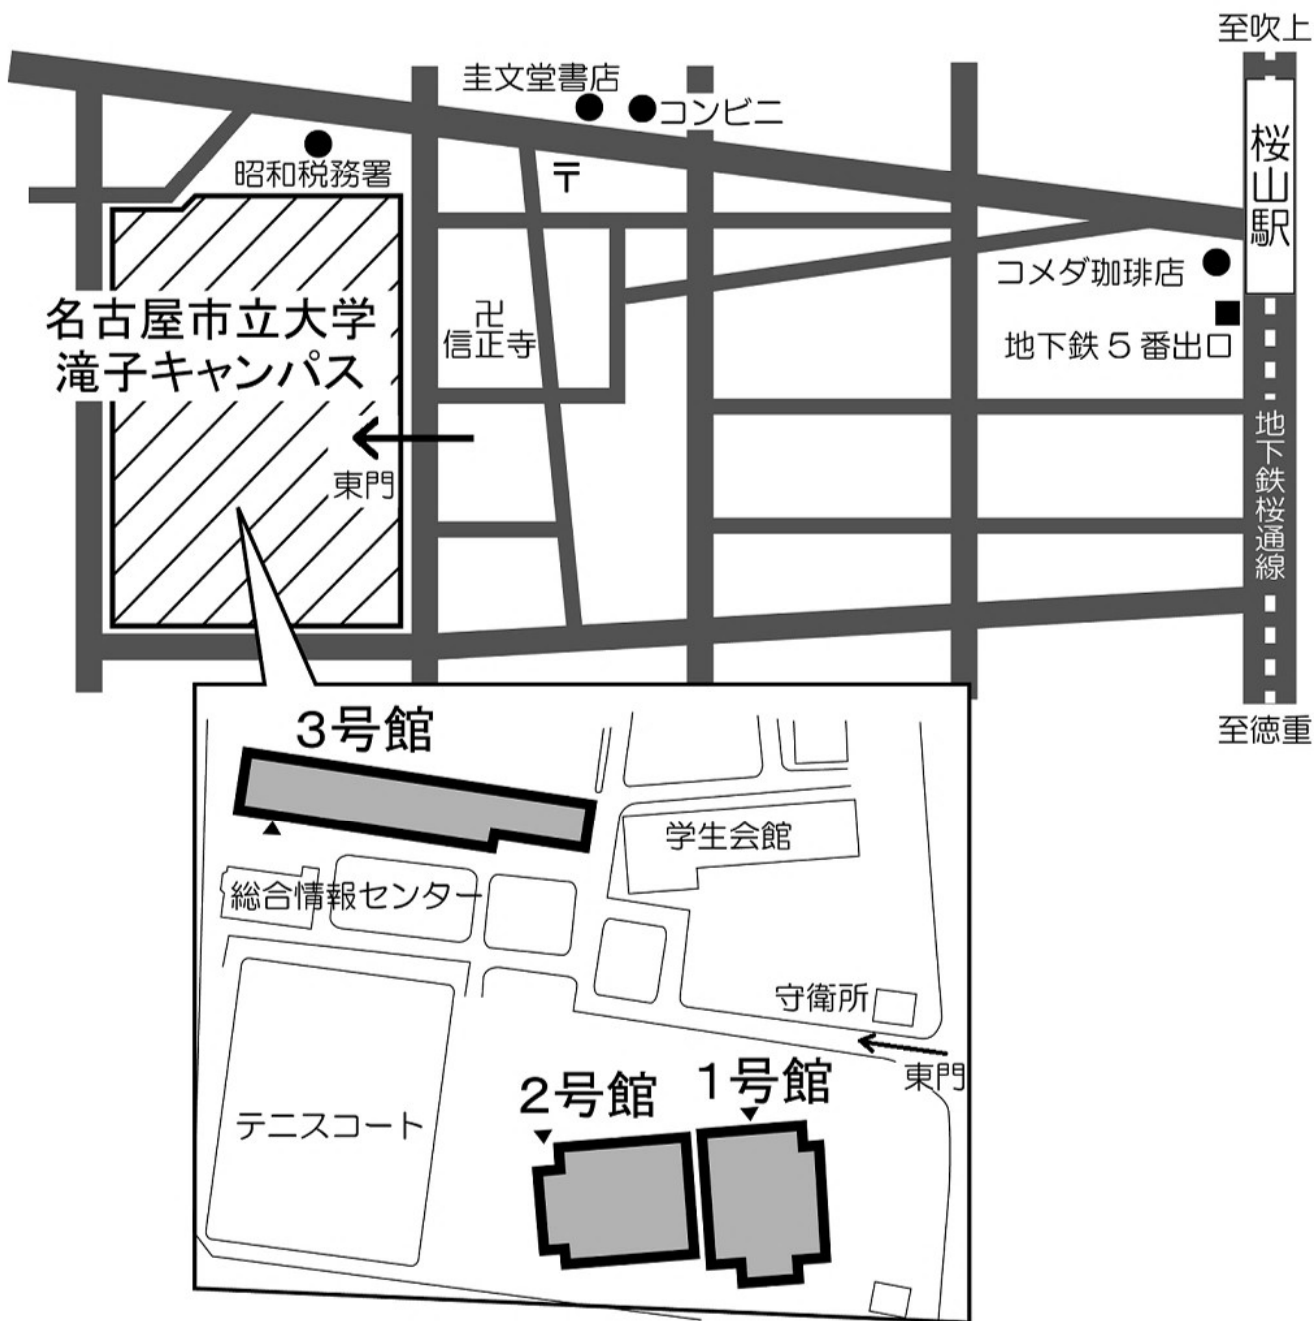

# 中部地区

- ①試験地 名古屋市
- ②試験会場 名古屋市立大学滝子（山の畑）キャンパス  
愛知県名古屋市瑞穂区瑞穂町山の畑1

(注意) 試験会場への電話照会は、会場へのご迷惑となりますので絶対にしないで下さい。

## 名古屋市立大学滝子（山の畑）キャンパスへの交通案内

- 名古屋市営地下鉄桜通線「桜山駅」下車 5番出口より徒歩約12分
- 試験会場および会場近辺には駐車場がありませんので、車での来場は禁止します。