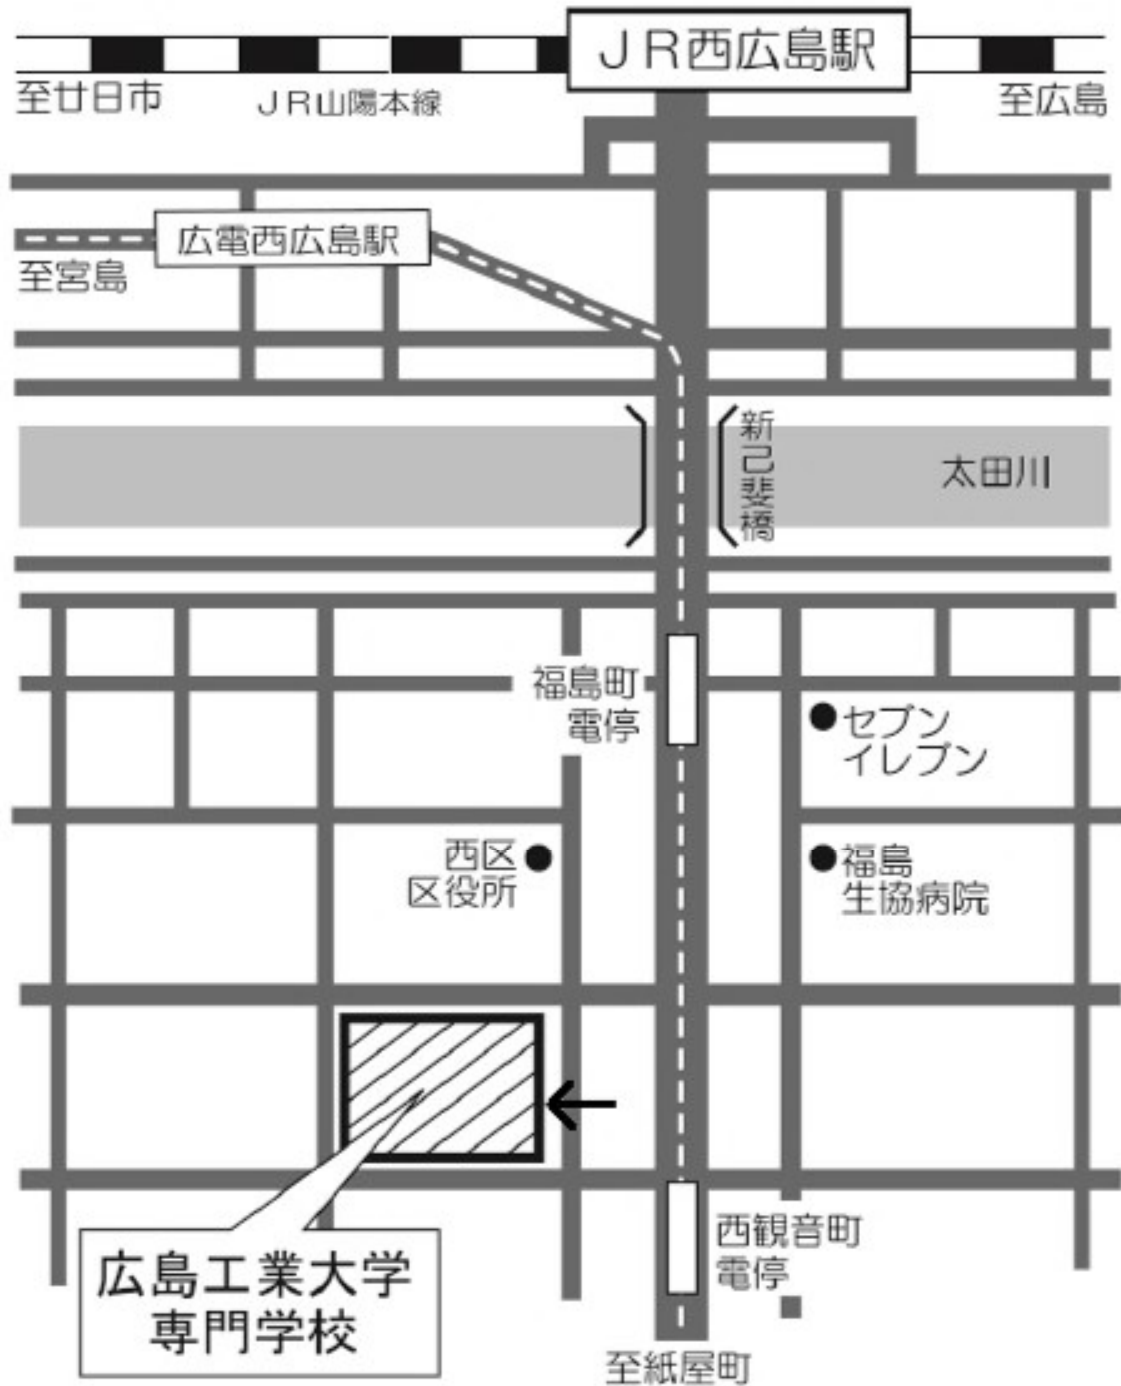

中国 四国地区

- ①試験地 広島市
②試験会場 広島工業大学専門学校
広島県広島市西区福島町2丁目1番1号

(注意) 試験会場への電話照会は、会場へのご迷惑となりますので絶対にしないで下さい。

広島工業大学専門学校への交通案内

- JR山陽本線「西広島」駅下車、徒歩約10分
- 宮島口より広島行きに乗車、「西観音町」電停下車、徒歩約1分
- 広島港より広電西広島（己斐）・宮島口行きに乗車、「西観音町」電停下車、徒歩約1分
- 試験会場 及び 会場周辺には駐車場がありませんので、車での来場は禁止します。