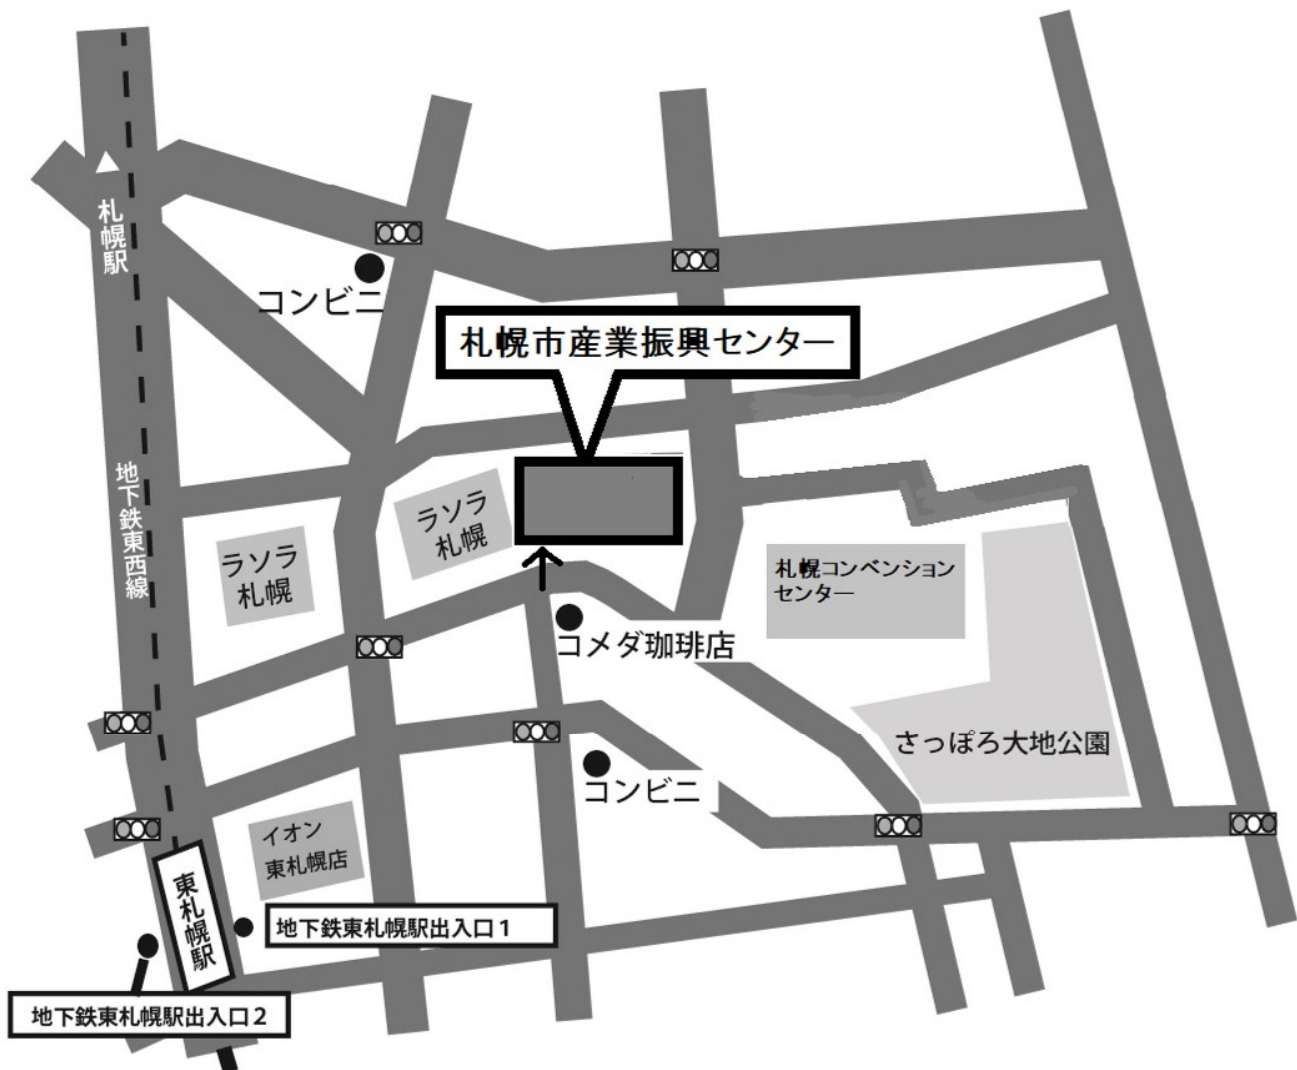

北海道地区(2)

①試験地 札幌市

②試験会場 札幌市産業振興センター
北海道札幌市白石区東札幌5条1丁目1-1

(注意) 試験会場への電話照会は、会場へのご迷惑となりますので絶対にしないで下さい。

札幌市産業振興センターへの交通案内

- 地下鉄東西線「東札幌駅」下車出入口1より徒歩約7分
- **試験会場には、車での来場はご遠慮ください。**