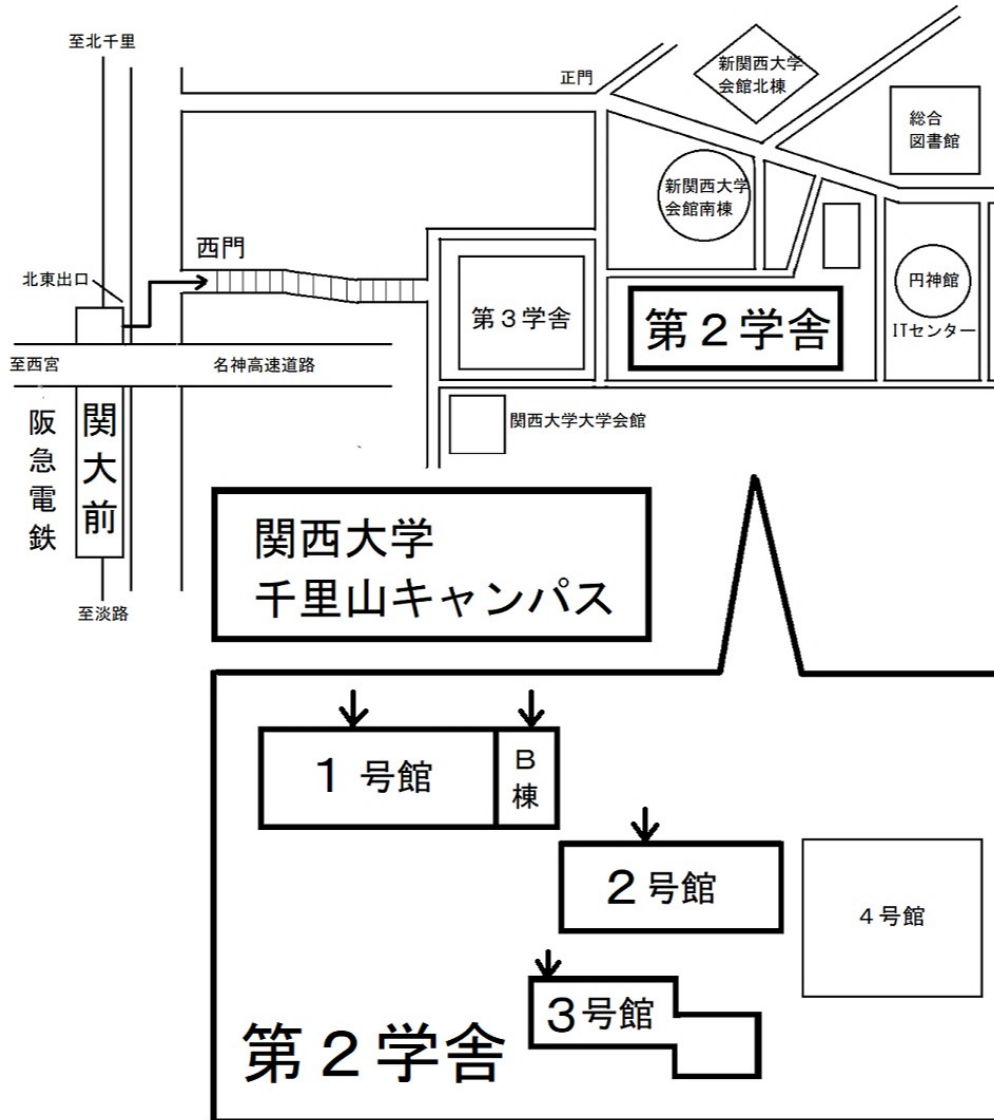

関西地区

①試験地 吹田市

②試験会場 関西大学千里山キャンパス

大阪府吹田市山手町3丁目3-35

(注意) 試験会場への電話照会は、会場へのご迷惑となりますので絶対にしないで下さい。

関西大学千里山キャンパスへの交通案内

- 阪急電鉄千里線「関大前」下車、西門より徒歩5分
- 試験会場および会場近辺には駐車場がありませんので、車での来場は禁止します。