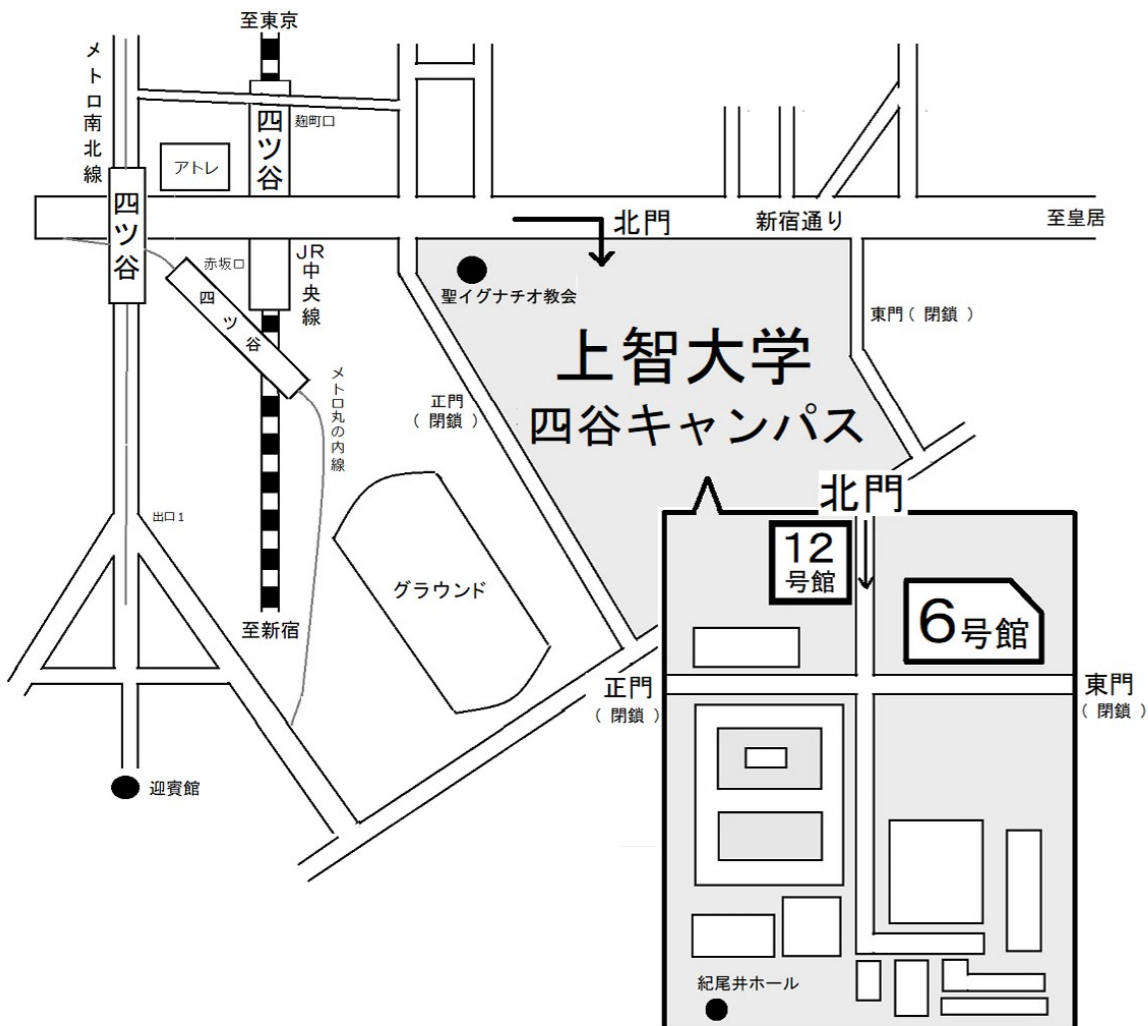

関東地区 (1)

- ①試験地 千代田区
- ②試験会場 上智大学四谷キャンパス
東京都千代田区紀尾井町7-1

(注意) 試験会場への電話照会は、会場へのご迷惑となりますので絶対にしないで下さい。

上智大学四谷キャンパスへの交通案内

- JR中央線、東京メトロ丸ノ内線・南北線「四ツ谷駅」麹町口・赤坂口から徒歩5分
- 試験会場および会場近辺には駐車場がありませんので、車での来場は禁止します。
- 試験日当日の山手線内回りは線路工事のため運休の予定です。

受験に際してのご注意

試験日当日に山手線内回りの運休が予定されています。
試験会場には時間に余裕をもっておこしてください。

運休日時 令和3年10月23日(土)初電～10月24日(日)終電まで
運休区間 池袋 → 大崎間