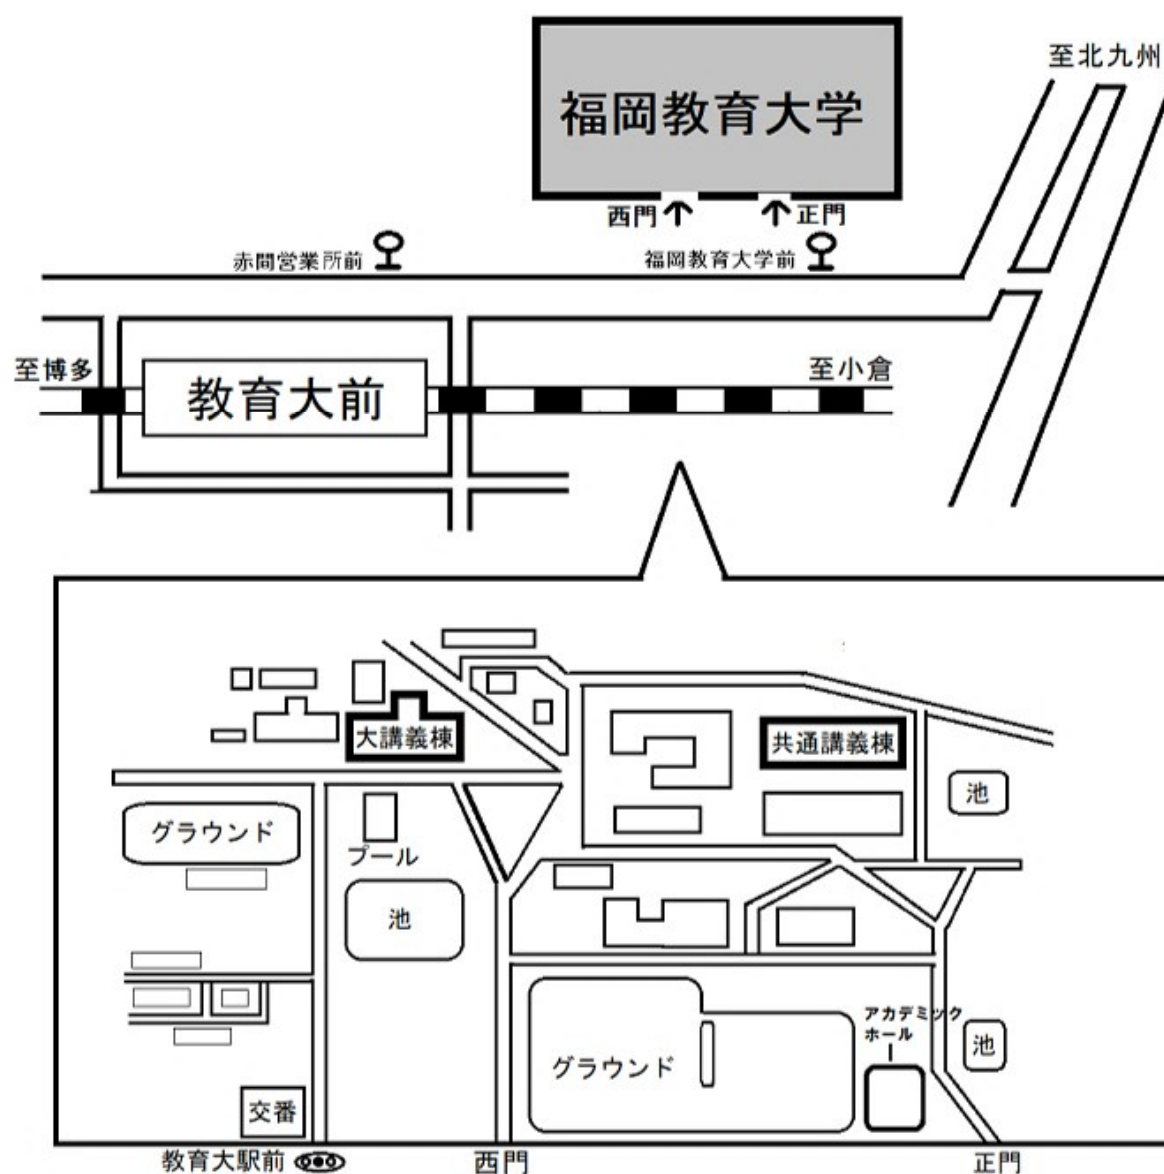

九州地区(2)

- ①試験地 宗像市
- ②試験会場 福岡教育大学
福岡県宗像市赤間文教町1-1

(注意) 試験会場への電話照会は、会場へのご迷惑となりますので絶対にしないで下さい。

福岡教育大学への交通案内

- JR博多駅より鹿児島本線、小倉方面普通電車に乗車「教育大前駅」下車徒歩約10分
- JR小倉駅より鹿児島本線、博多方面普通電車に乗車「教育大前駅」下車徒歩約10分
- 天神より西鉄バス天神日銀前(19Aのりば)より西鉄バス赤間営業所行きにて「福岡教育大学前」または「赤間営業所」下車 西門まで徒歩10分
- 試験会場及び会場周辺には駐車場がありませんので、車での来場は禁止します。