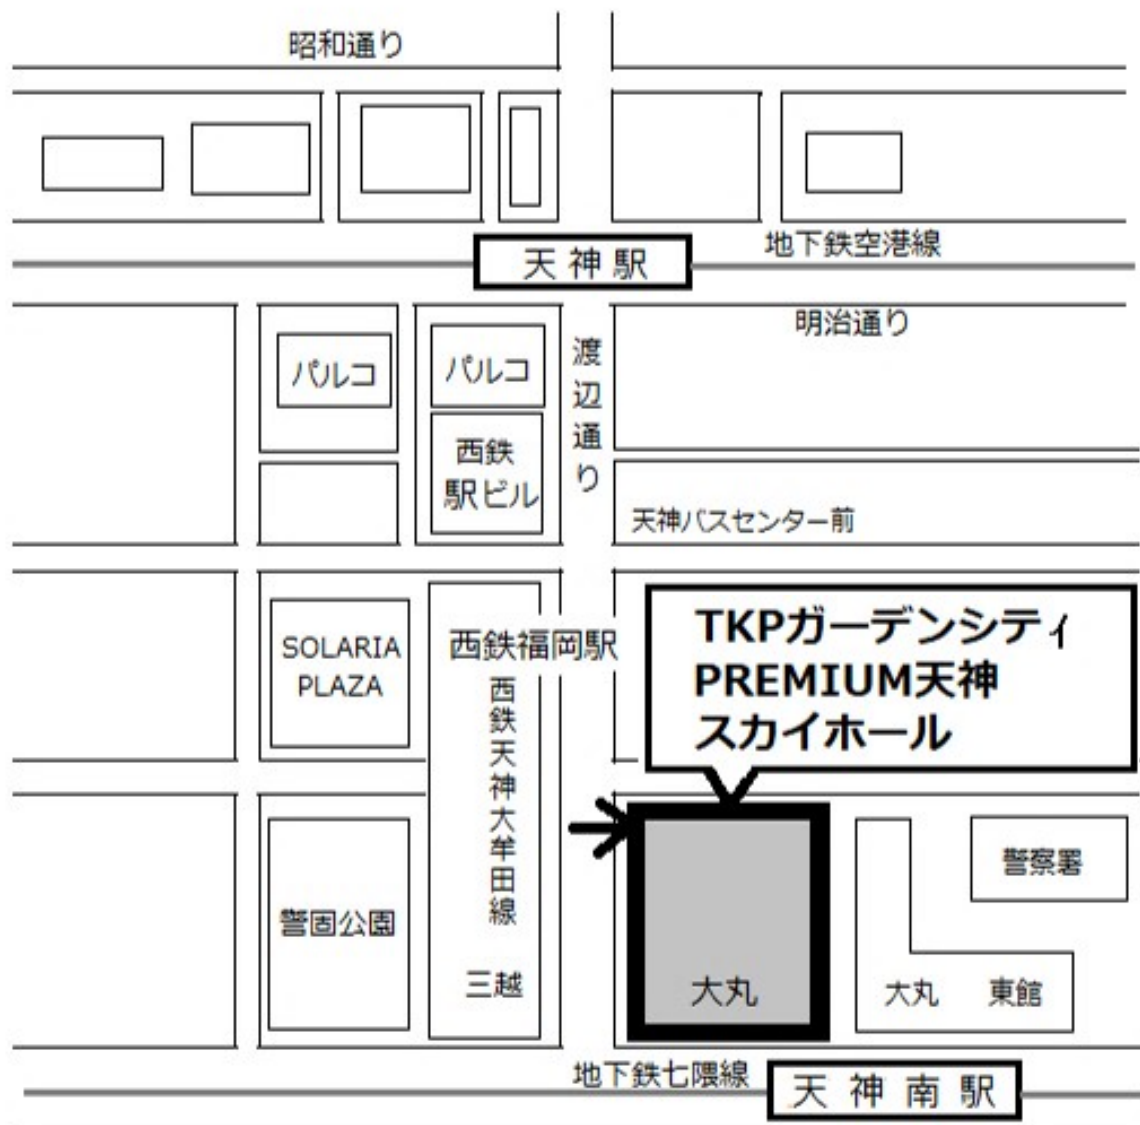

九州地区(3)

- ①試験地 福岡市
②試験会場 TKPガーデンシティ PREMIUM天神スカイホール
福岡県福岡市中央区天神1-4-1
西日本新聞会館16F

(注意) 試験会場への電話照会は、会場へのご迷惑となりますので絶対にしないで下さい。

TKPガーデンシティ PREMIUM天神スカイホールへの交通案内

- 地下鉄七隈線「天神南駅」下車 徒歩1分
- 西鉄天神大牟田線「西鉄福岡駅」下車 徒歩3分
- 地下鉄空港線「天神駅」下車 徒歩5分
- 試験会場 及び 会場周辺には駐車場がありませんので、車での来場は禁止します。