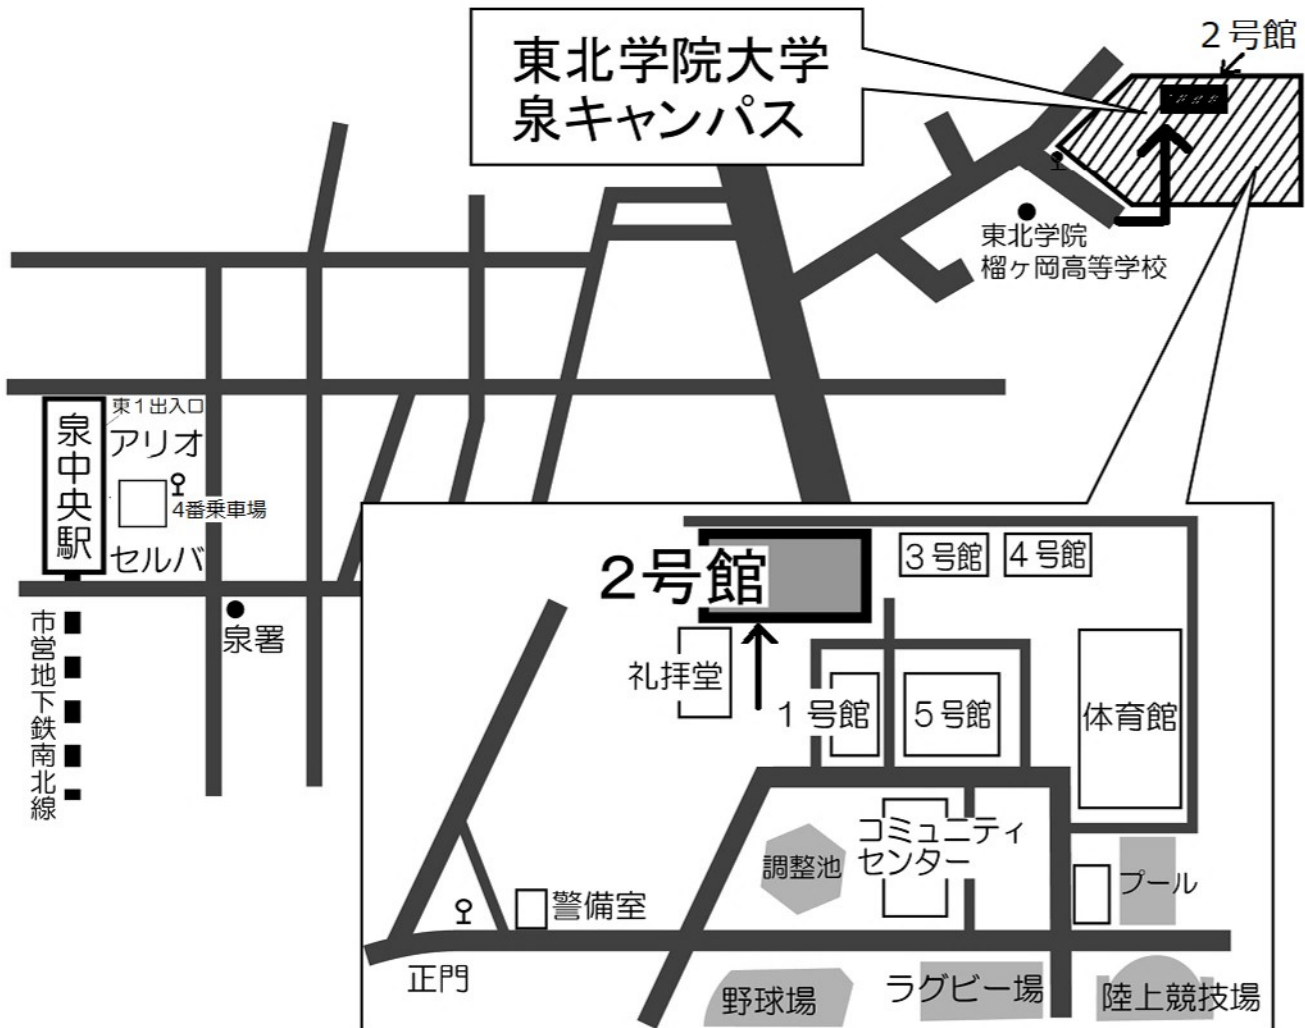

東北地区

- ①試験地 仙台市
②試験会場 東北学院大学泉キャンパス
宮城県仙台市泉区天神沢2丁目1-1

(注意) 試験会場への電話照会は、会場へのご迷惑となりますので絶対にしないで下さい。

東北学院大学泉キャンパスへの交通案内

- 仙台市営地下鉄南北線「泉中央駅」下車 東1出入口
バスプール4番乗場より、「松森団地行き」または
「東北学院大学行き」バス乗車、
「東北学院大学泉キャンパス正門前」下車 徒歩約3分
- 8時から9時に臨時バスが運行します
- 試験会場および会場近辺には駐車場がありませんので、車での来場は禁止します。